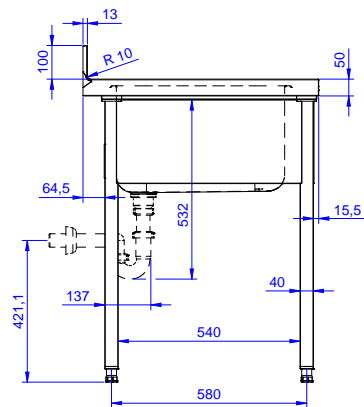

D = Odpad

Hlavní informace

Vnější rozměry, Šířka	1400 mm
132807 (LG1416SXP)	700 mm
Vnější rozměry, Hloubka	700 mm
Vnější rozměry, Výška	1000 mm
Zadní zvýšený límec, výška	100 mm
Zadní zvýšený límec, hloubka	13 mm
Zadní zvýšený límec, radius	R=10
Počet dřezů	1
Rozměry dřezu	600x500xH320
Síla pracovní desky	50 mm
Netto váha:	46 kg

Nerezový program
Mycí stůl s 1 dřezem vpravo, odkapnice vlevo, 1400mm

Společnost si vyhrazuje právo provádět změny v produktech bez předchozího upozornění. Všechny informace byly správné v době tisku.