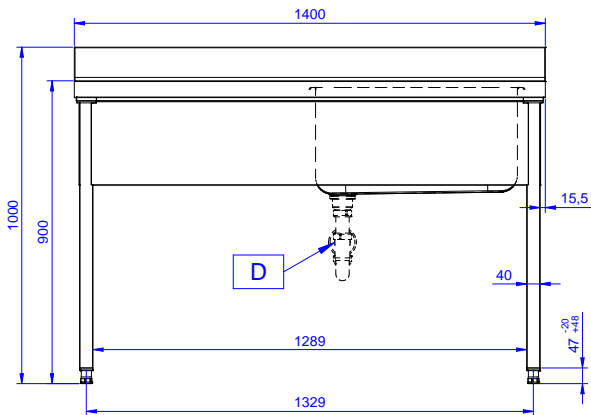

Zepředu

Boční