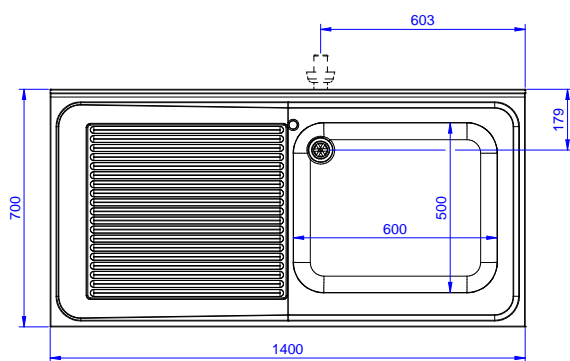

Vpravo dřez 600x500x300 mm, zakrytovaný, s přeřadovou trubicí; vlevo odkapnice.

### Konstrukce

- Pracovní deska 50 mm vysoká, vyrobená z ušlechtilé nerez oceli AISI 304 10/10, opatřena zvýšeným okrajem stran zamezujícím stékání vody.
- Čtvercové nohy z uzavřených profilů 40x40 mm z nerez oceli AISI 304 s možností výškové úpravy.
- Snadná instalace desky na nohy, jednoduchá instalace baterie zezadu.
- Dodáváno v demontovaném stavu.
- K dispozici bohatá nabídka vodovodních baterií (extra příslušenství), které splní veškeré požadavky.
- Odkapnice vhodná pro sušení.
- Zadní zvýšený límec 100mm s oblým hygienickým rohem s rádiusem 10mm, 13mm silný určený k umístění ke zdi.

### Hlavní informace

Vnější rozměry, Šířka	1400 mm
132807 (LG1416SXP)	700 mm
Vnější rozměry, Hloubka	700 mm
Vnější rozměry, Výška	1000 mm
Zadní zvýšený límec, výška	100 mm
Zadní zvýšený límec, hloubka	13 mm
Zadní zvýšený límec, radius	R=10
Počet dřezů	1
Rozměry dřezu	600x500xH320
Síla pracovní desky	50 mm
Netto váha:	46 kg

Nerezový program  
 Mycí stůl s 1 dřezem vpravo, odkapnice vlevo, 1400mm

Společnost si vyhrazuje právo provádět změny v produktech bez předchozího upozornění. Všechny informace byly správné v době tisku.